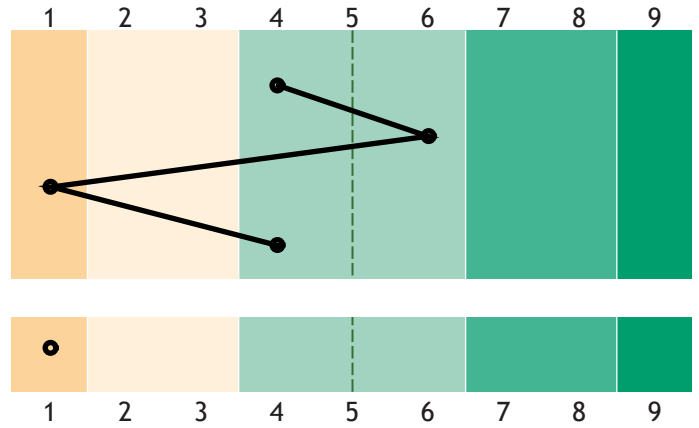

Id: Caso Ilustrativo

Edad: 12 años **Sexo:** Varón **Fecha de aplicación:** 04/11/2022

Baremo: 6.º de Primaria, 1.º y 2.º de ESO (de 11 a 14 años) varones + mujeres

Responsable de la aplicación:

ESCALAS

PD **Ene**

Nota Ene: (eneatipo), escala típica con media = 5 y desviación típica = 2.