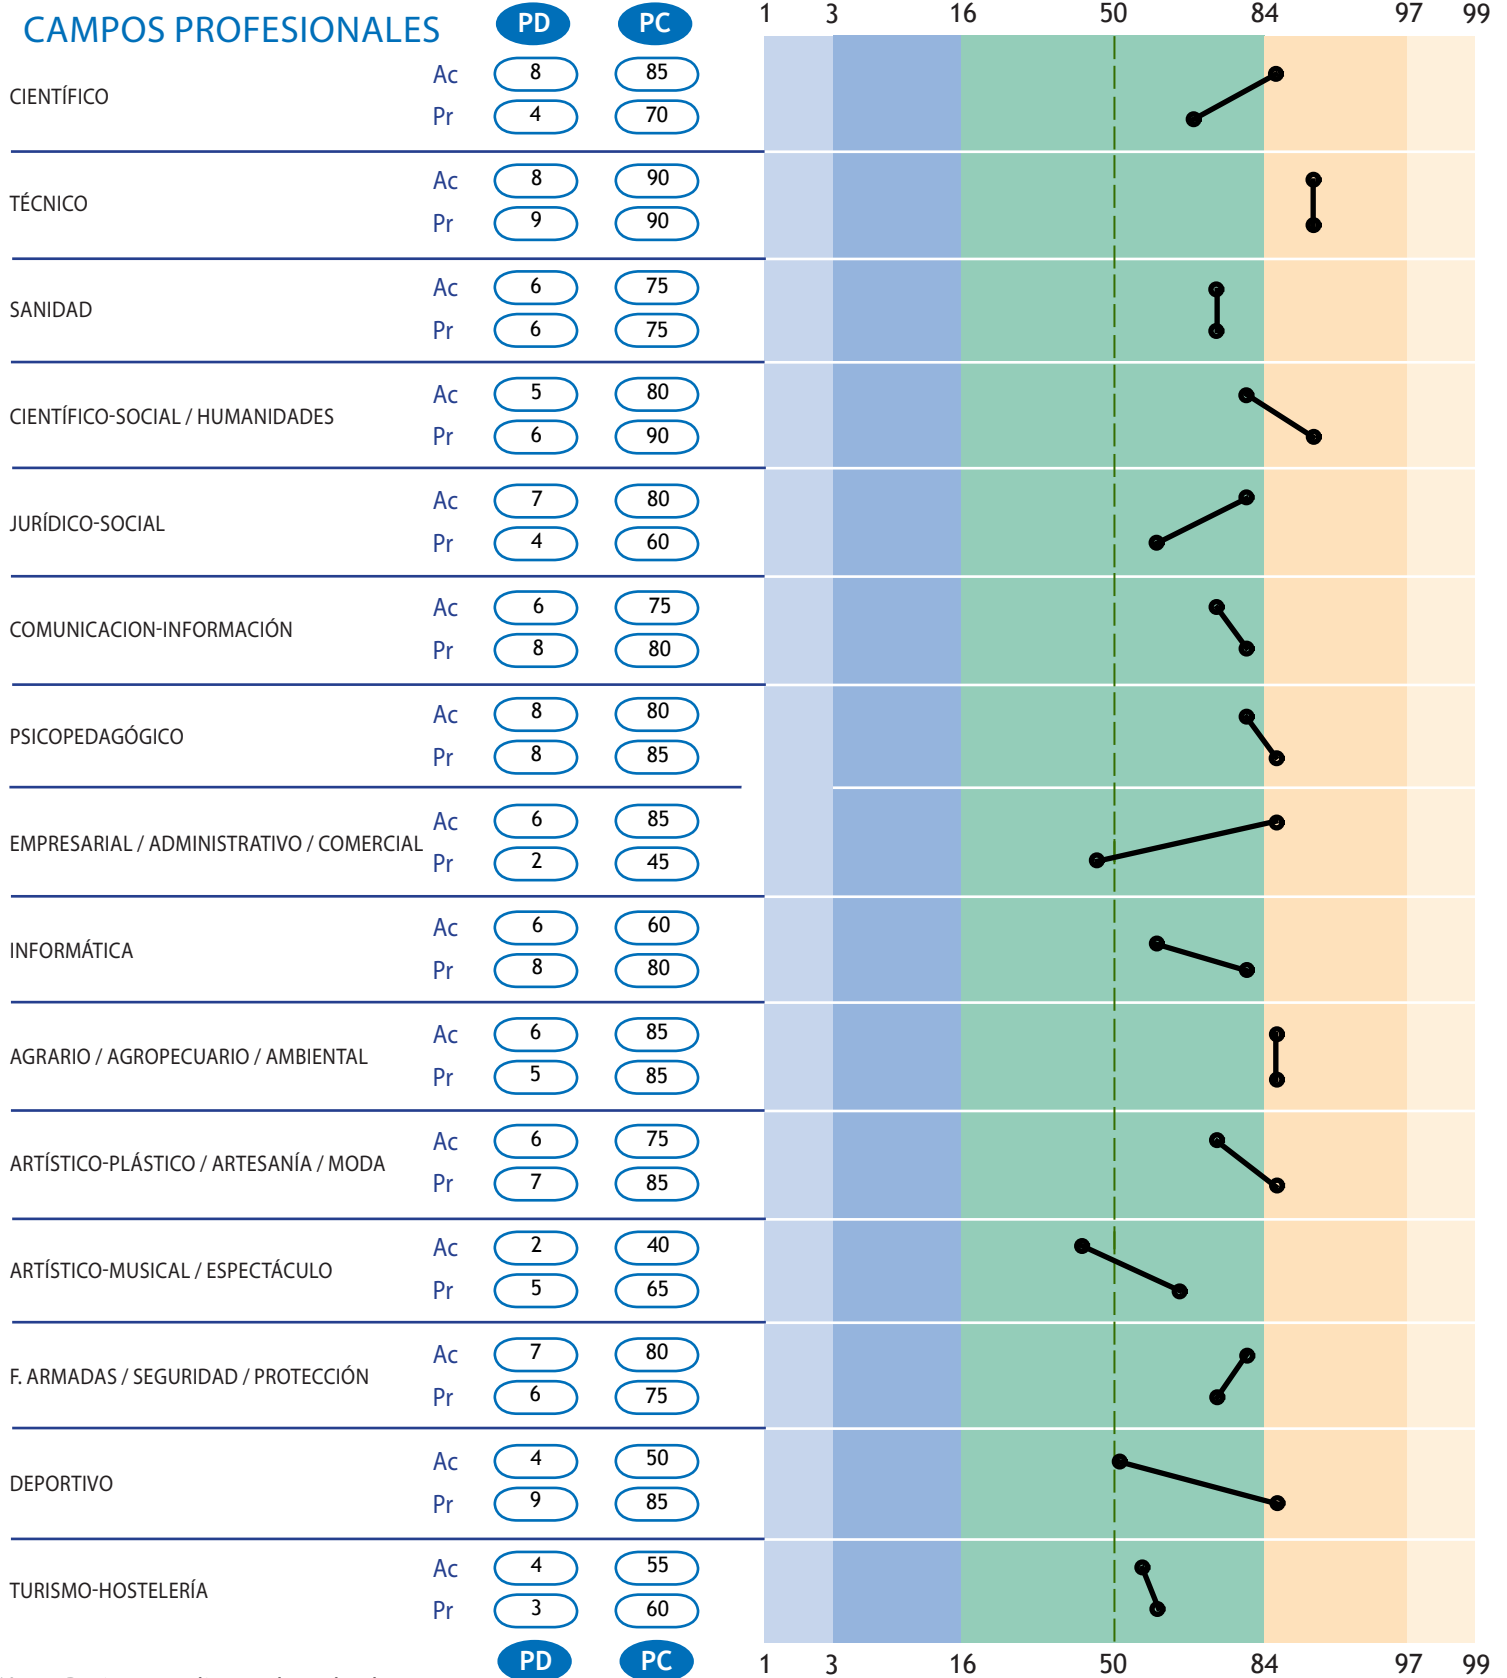

Nombre: Caso ilustrativo

Edad: 16 años

Sexo: Varón

Fecha de aplicación: 30/05/2013

Baremo: España, escolares, E.S.O., varones + mujeres

Responsable de la aplicación: TEA Ediciones

CAMPOS PROFESIONALES

Nota: Pc (percentil), escala ordinal.