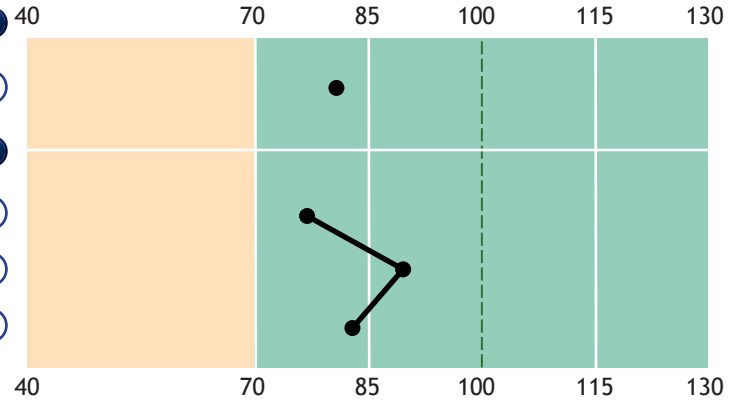

Id: Caso ilustrativo

Edad: 9 años

Sexo: Mujer

Fecha de aplicación: 16/02/2021

Baremo: Baremo general, 9 años, varones + mujeres

Responsable de la aplicación: TEA Ediciones

Índice **CI** **IC 95%**

Índice de Conducta adaptativa **CA** **81** **77-85**

Subescalas **CI** **IC 95%**

Habilidades conceptuales **Hc** **77** **71-83**

Habilidades sociales **Hs** **90** **84-96**

Habilidades prácticas **Hp** **83** **77-89**

NOTA: CI, escala típica con media = 100 y Dt = 15; IC 95%, intervalo de confianza de CI al 95%.