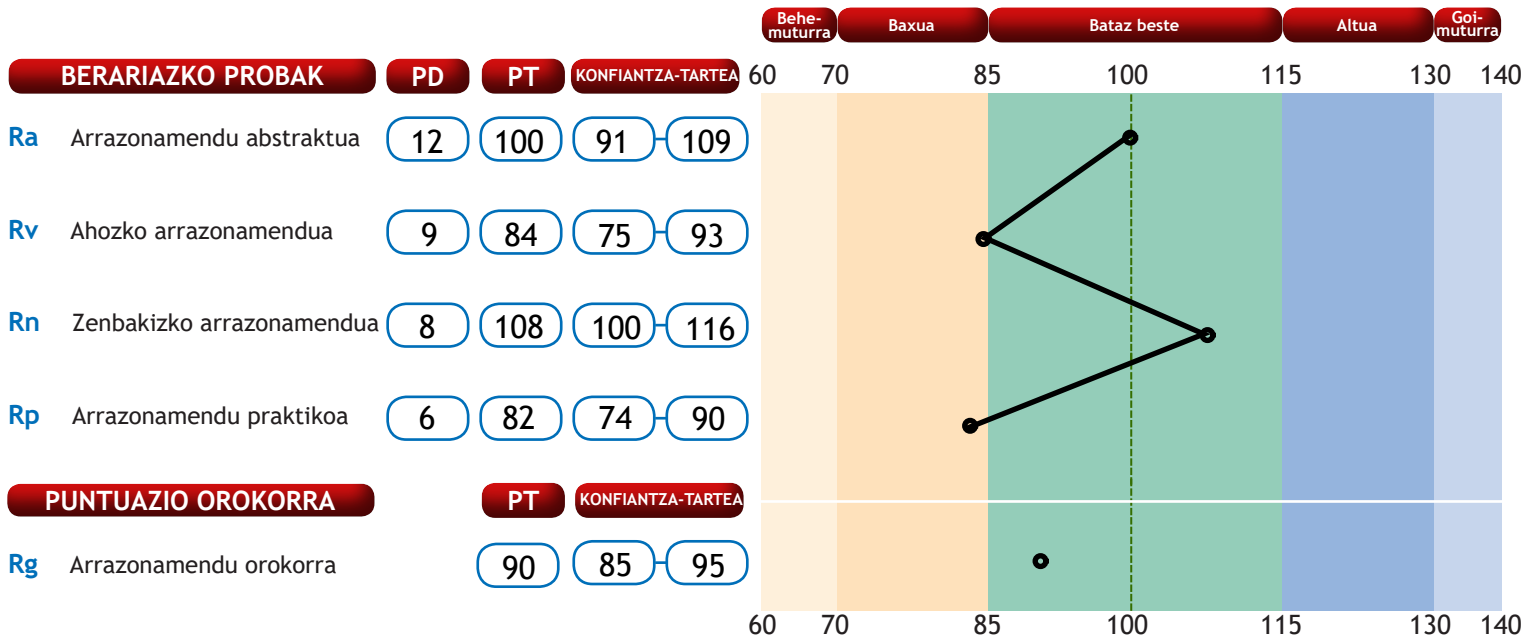

Id: BPR01

Adina: 10 años

Sexua: Mujer

Aplikazio-data: 15/09/2016

Baremoa: 4.º Primaria (9 - 10 años), mujeres

Aplikazio-arduraduna:

Oharra: PT, eraldatutako puntuazioa; batazbestekoa 100 eta desbideratze tipikoa 15.