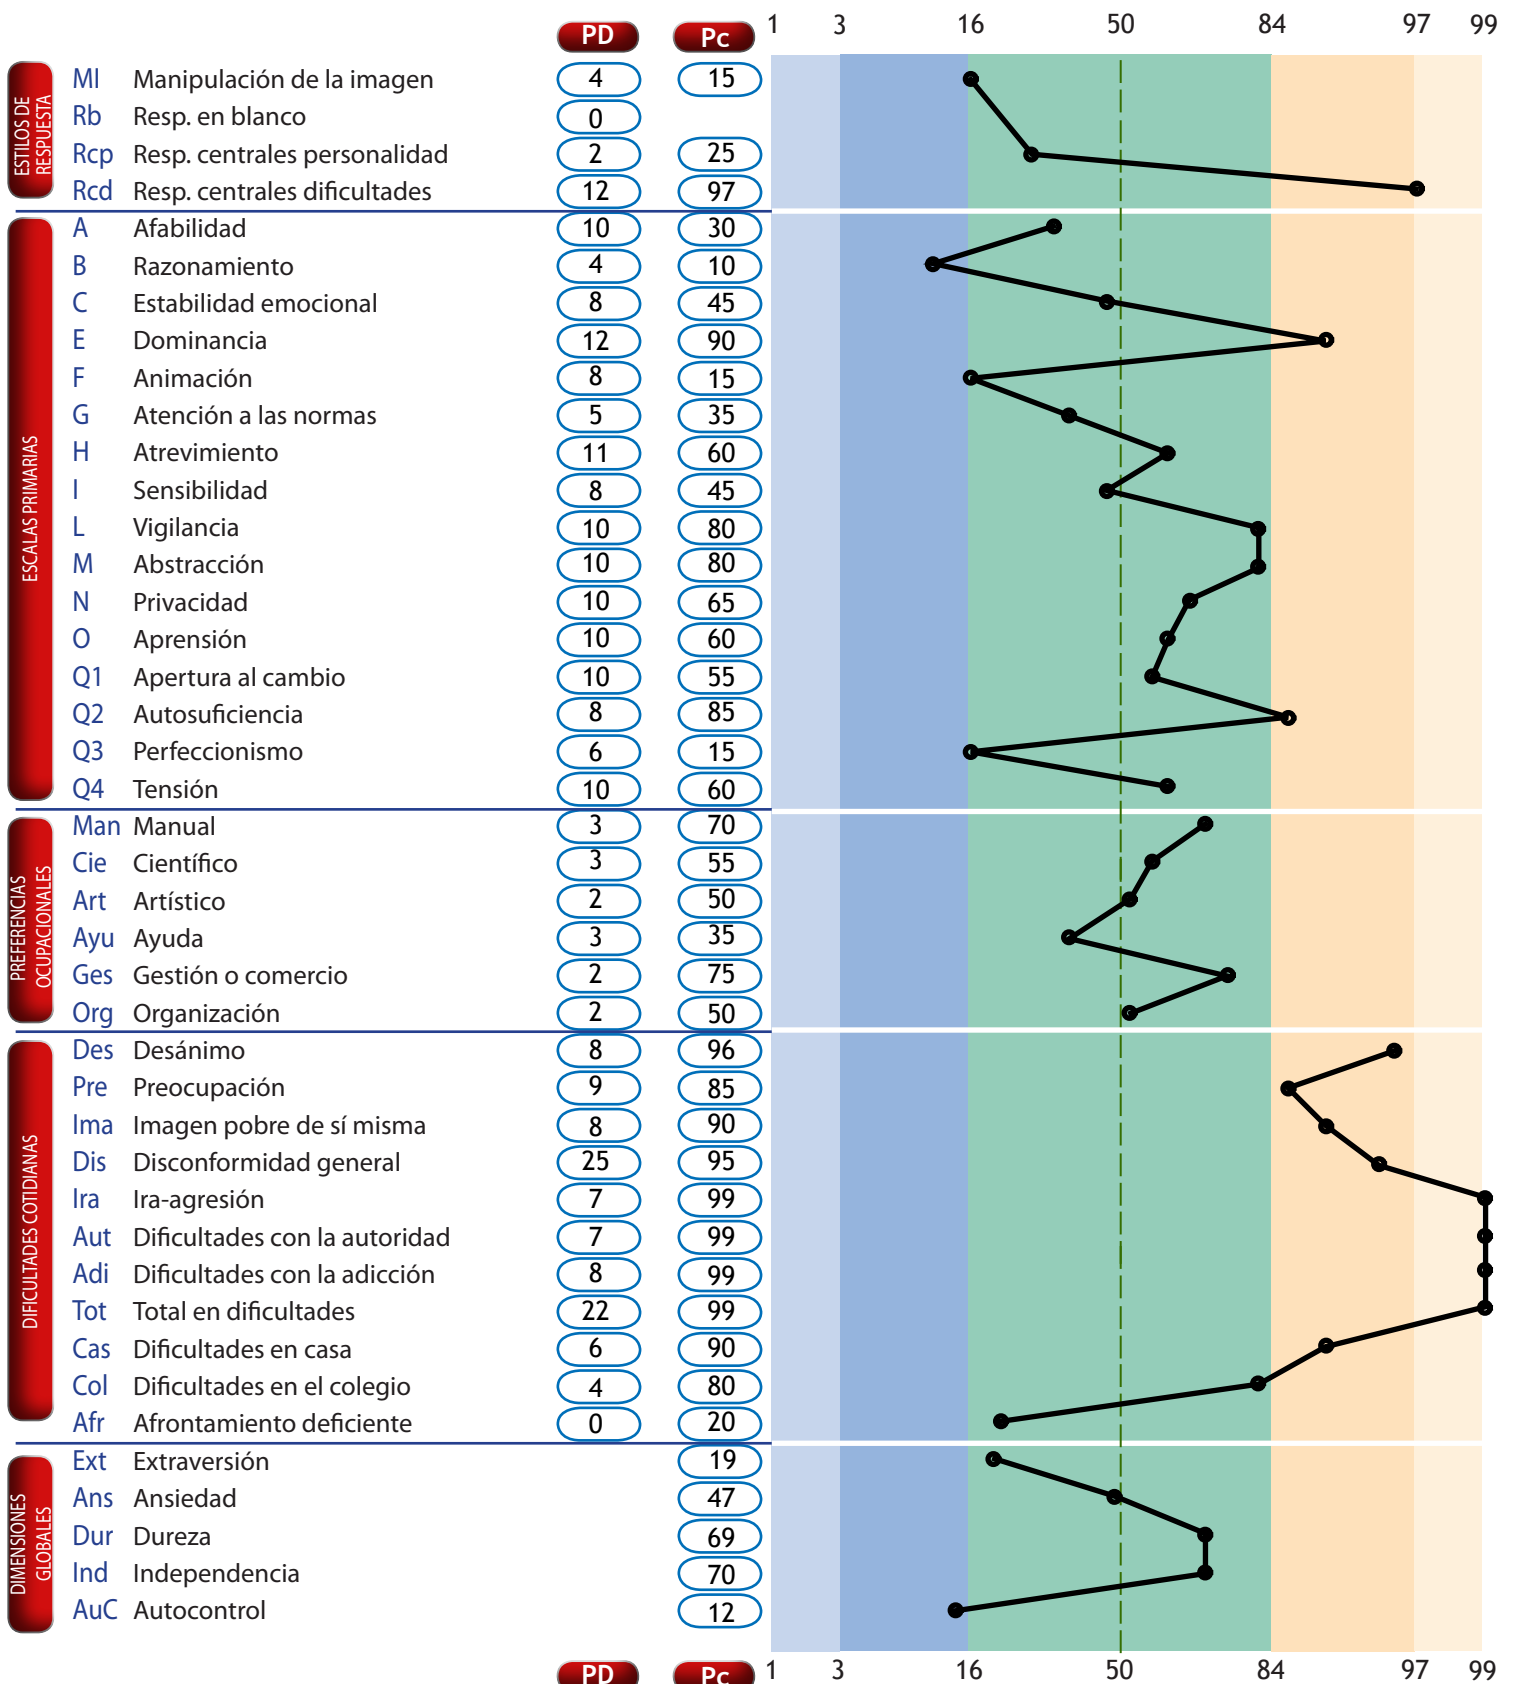

**Id:** Caso ilustrativo

**Edad:** 16 años

**Sexo:** Varón

**Fecha de aplicación:** 19/04/2013

**Baremo:** Español, varones y mujeres

**Responsable de la aplicación:** TEA Ediciones

Nota: Pc (percentil) escala ordinal.