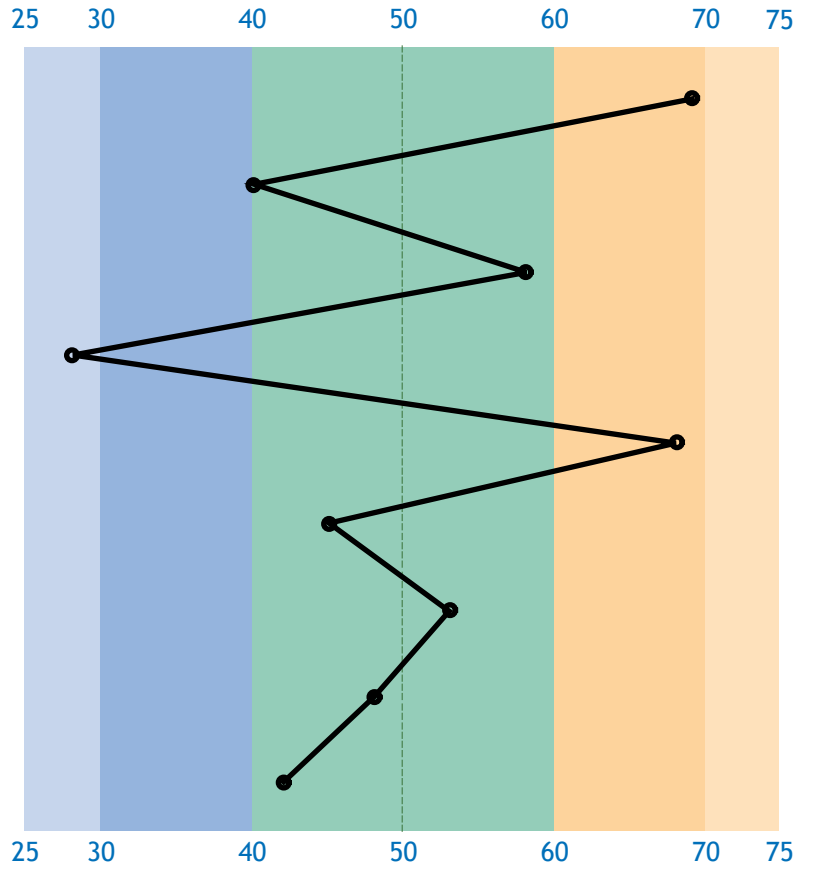

Id: Caso ilustrativo

Edad: 16 años

Sexo: Varón

Fecha de aplicación: 30/05/2013

Baremo: Adolescentes mujeres

Responsable de la aplicación: TEA Ediciones

ESCALAS

- Personalidad Introversa
- Personalidad Inhibida
- Personalidad Cooperativa
- Personalidad Sociable
- Personalidad Confiada
- Personalidad Convicente
- Personalidad Respetuosa
- Personalidad Sensible
- Personalidad Impulsiva

48

42

T

Nota: T, escala típica con media=50 y desviación típica=10.